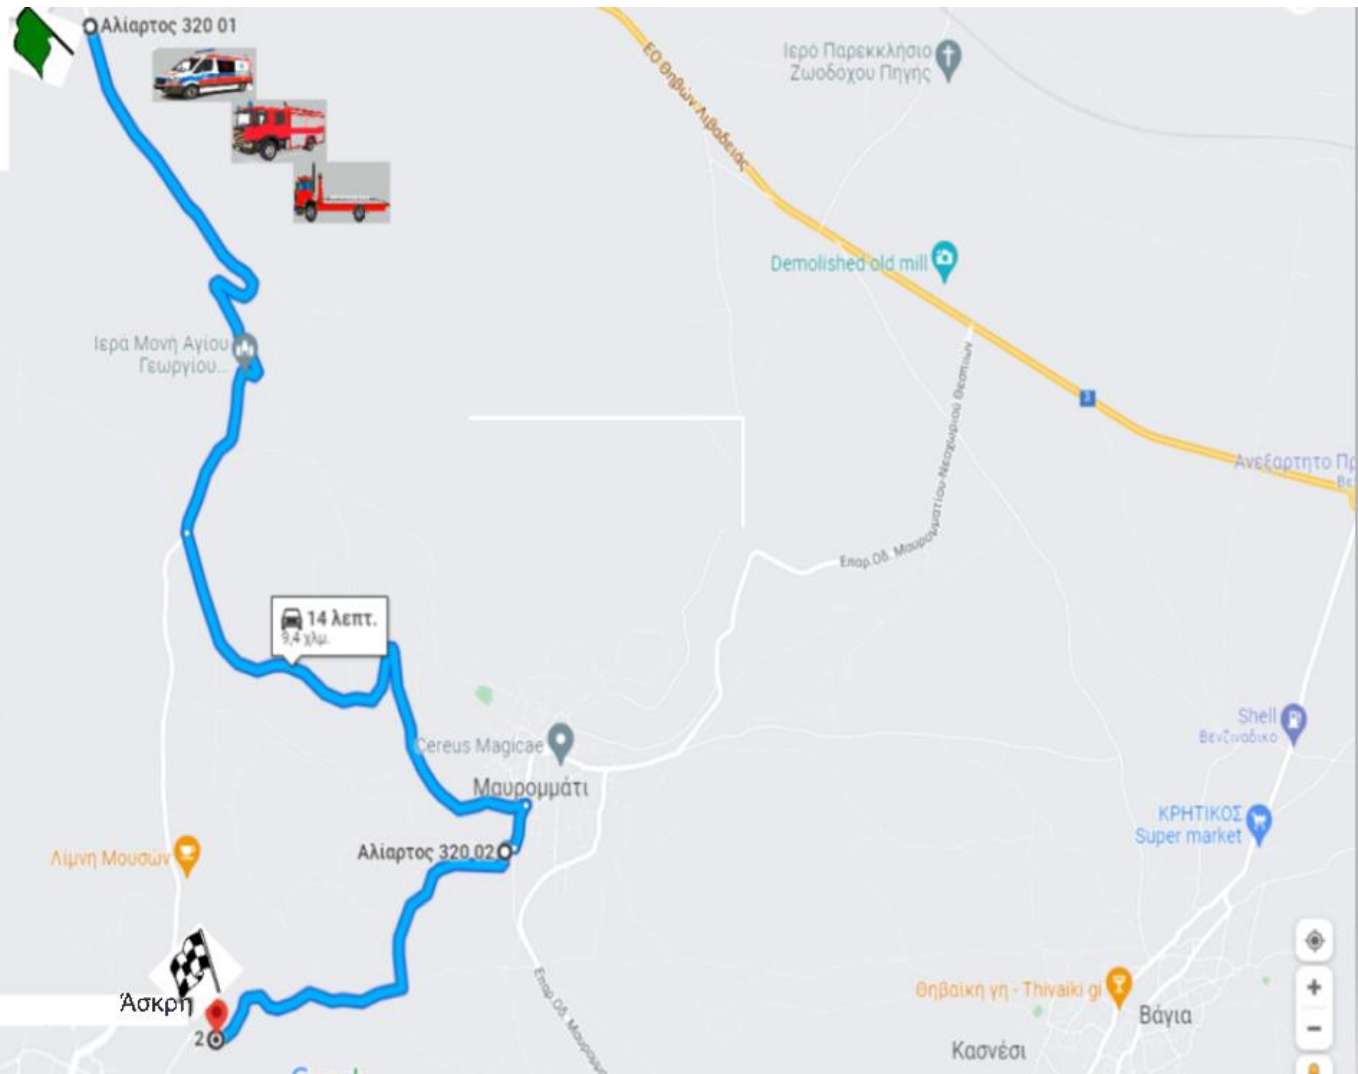

Ευρωπαϊκό Ράλλυ

ΣΑΒΒΑΤΟ ΚΥΡΙΑΚΗ 2/3 ΙΟΥΛΙΟΥ

ΕυΒ 2022 ²⁰²²ιωτικό Ράλλυ

ΣΑΒΒΑΤΟ ΚΥΡΙΑΚΗ 2/3 ΙΟΥΛΙΟΥ  

Κυριακή 3/7/22
Σκέλος 2
ΑΣΚΡΗ-9,5 χλμ
Ειδ. 4-6-7

Ευρωπαϊκό Ράλλυ

ΣΑΒΒΑΤΟ ΚΥΡΙΑΚΗ 2/3 ΙΟΥΛΙΟΥ

Λίμνη Παραλίμνη

Σάββατο 2/7/2022
Σκέλος 1
Πλατανάκι 11,2 χλμ
Ειδική Διαδρομή 1

Επαρχιακή Οδός Μουρικίου-Δροσιάς

Χτυπάς

Βιοτεχνία Σιδηροπασάλων Αθηνά...
Προσωρινά κλειστό

Ιερός Ναός Αγίας Παρασκευής

15 λεπτ.
11,2 χλμ.

Επαρχιακή Οδός Μουρικίου-Δροσιάς

Μουρίκι

ΕυΒ²⁰²²ειωτικό Ράλλυ

ΣΑΒΒΑΤΟ ΚΥΡΙΑΚΗ 2/3 ΙΟΥΛΙΟΥ  

Χαλκίδας

 8 λεπτ.
7,1 χλμ.

Σάββατο 2/7/2022
Σκέλος 1
Ριτσώνα 7,1χλμ
Ειδική διαδρομή 1

Εθνική Οδός
θήβας Χαλκίδας

Ελληνικές
γεοποιίες
μόνα κλειστό

ΕυΒ²⁰²²ιωτικό Ράλλυ

ΣΑΒΒΑΤΟ ΚΥΡΙΑΚΗ 2/3 ΙΟΥΛΙΟΥ  