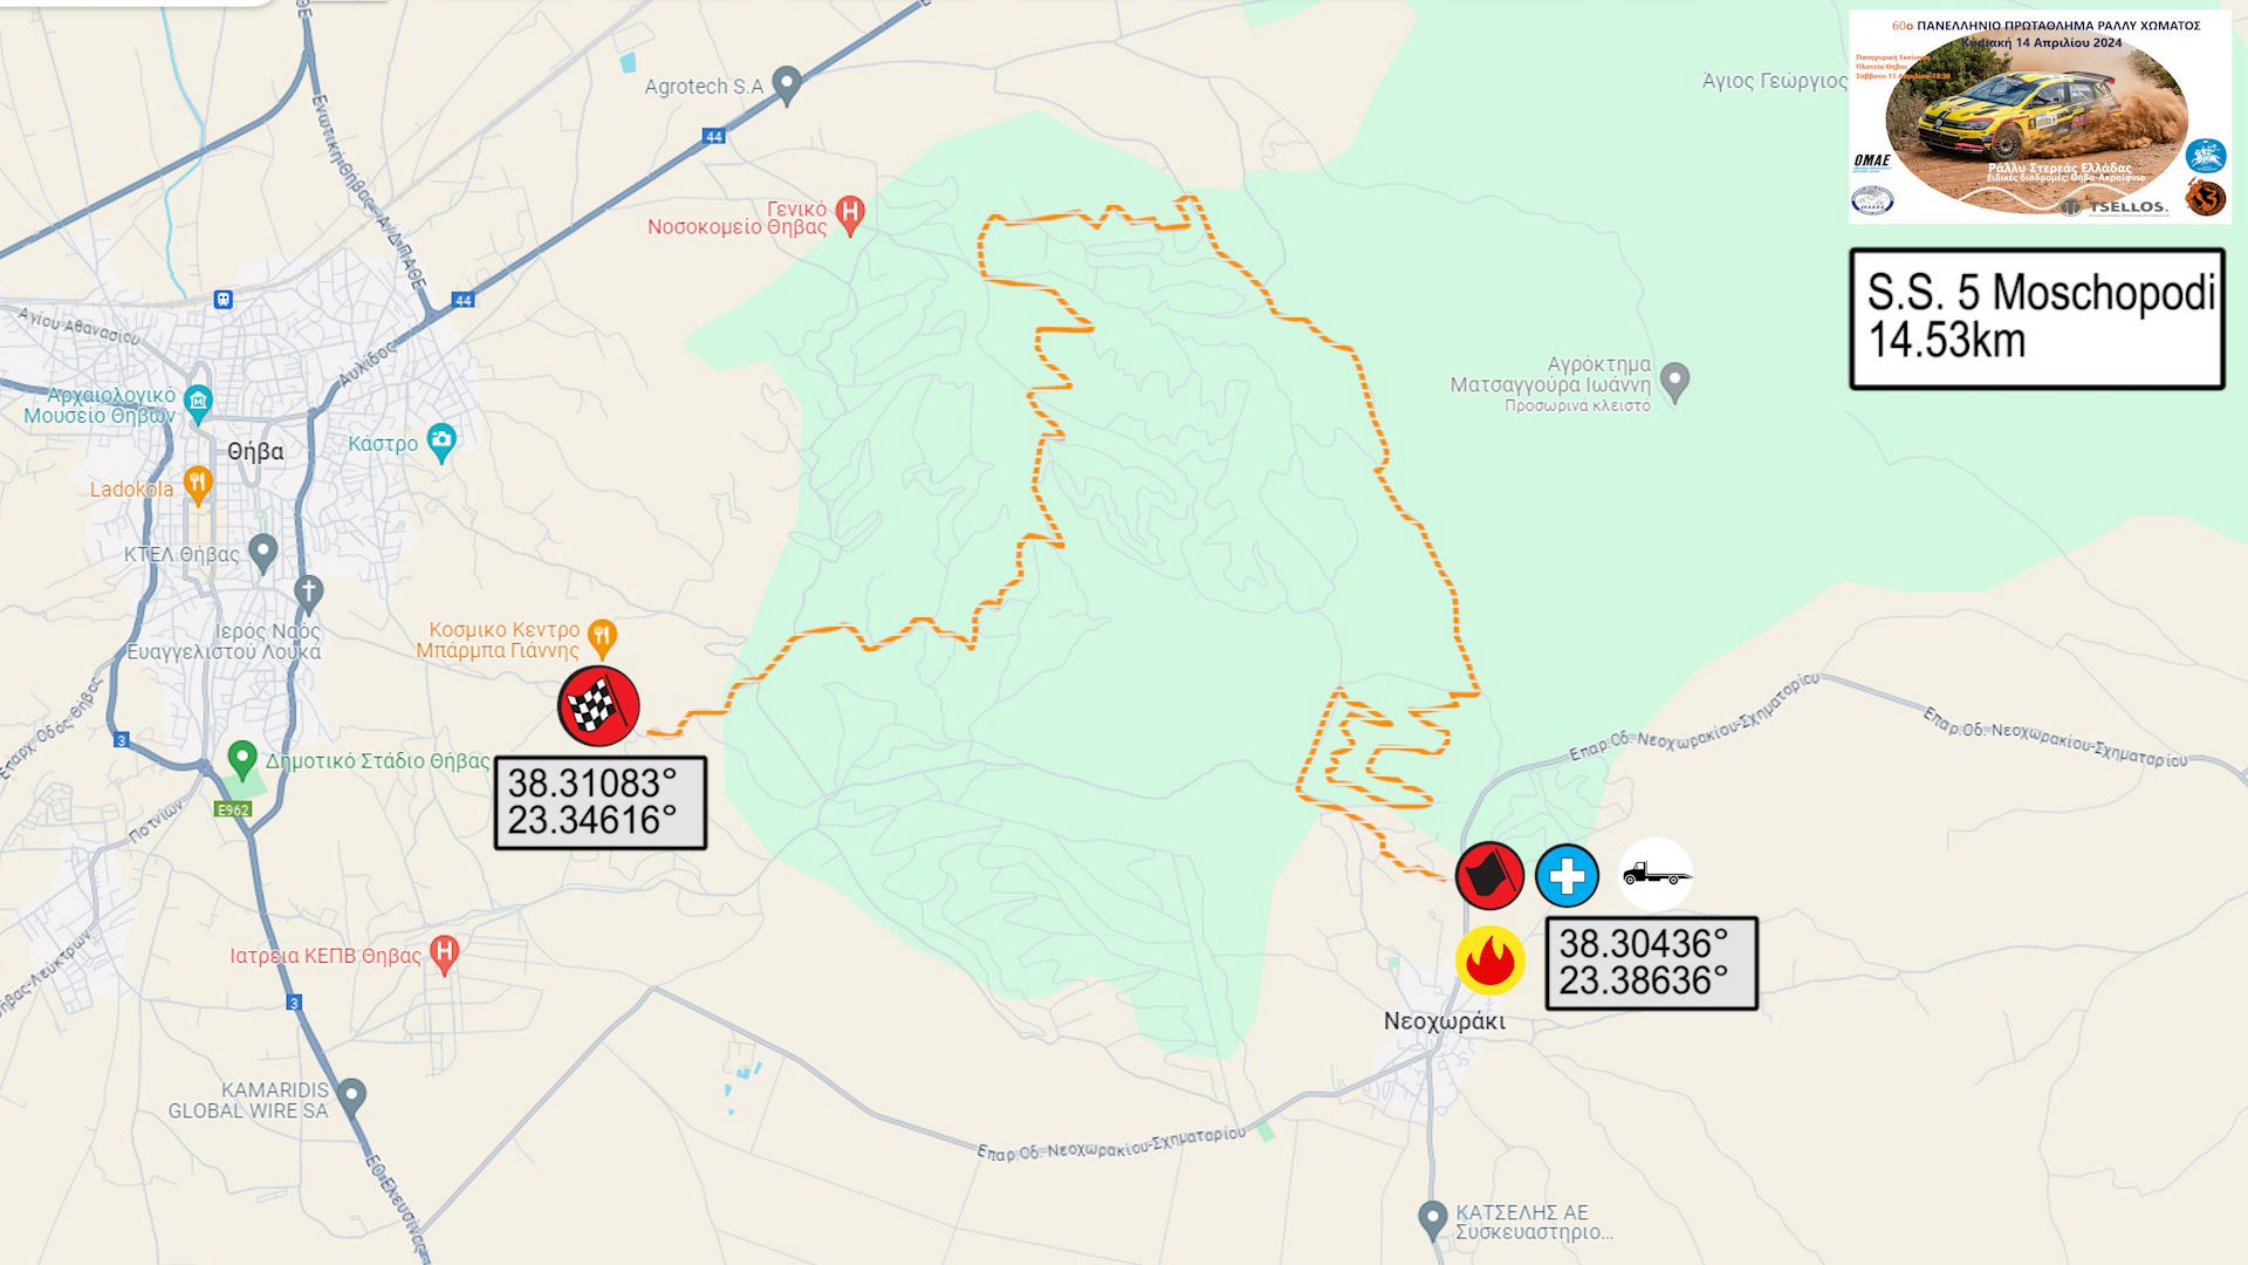

S.S. 1 - 3 Thiva
22,79 km

38.31083°
23.337646°

38.30436°
23.38636°

Νεοχωράκι

ΚΑΤΣΕΛΗΣ ΑΕ
Συσκευαστήριο...

Άγιος Γεώργιος

Αγρόκτημα
Ματοαγγούρα Ιωάννη
Προσωρινά κλειστό

Agrotech S.A.

Γενικό
Νοσοκομείο Θήβας

Θήβα

Κάστρο

Κοσμικό Κέντρο
Μπαρμπα Γιάννης

Δημοτικό Στάδιο Θήβας

Ιατρεία ΚΕΠΒ Θηβ

KAMARIDIS
GLOBAL WIRE SA

S.S. 2 - 4 Elikonas
12.82km

Ευαγγελίστρια
38.343433°
023.017769°

38.334947°
022.907261°

Agrotech S.A

Γενικό Νοσοκομείο Θήβας

Άγιος Γεώργιος

Αγρόκτημα Μασαγγούρα Ιωάννη
Προσωρινά κλειστό

Κοσμικό Κέντρο Μπάμπα Γιάννης

38.31083°
23.34616°

TSELLOS

S.S. 5 Moschopodi
14.53km

Νεοχωράκι

ΚΑΤΣΕΛΗΣ ΑΕ
Συσκευαστήριο...

Αρχαιολογικό Μουσείο Θηβών

Θήβα

Κάστρο

Ladokola