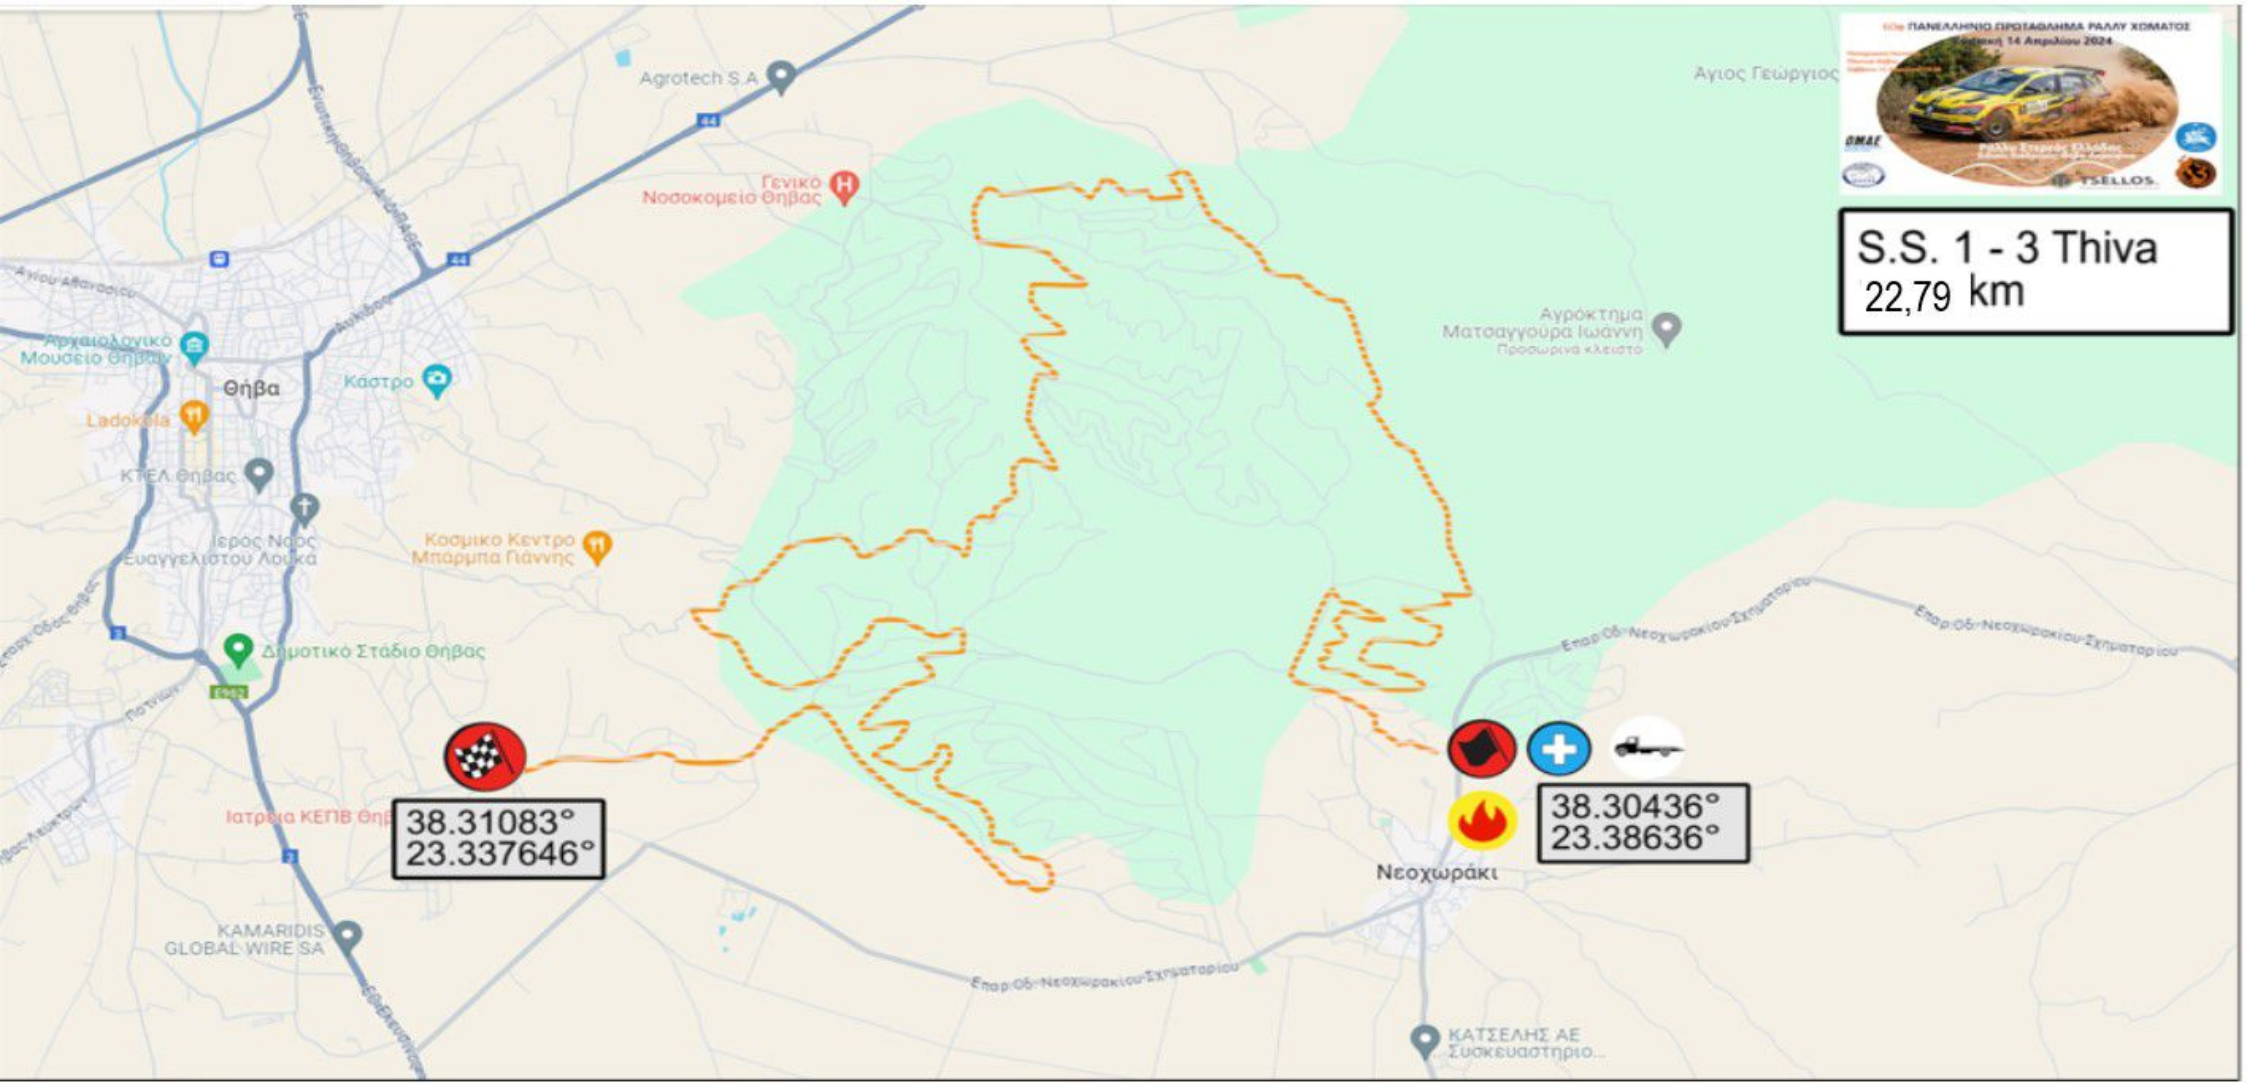

S.S. 1 - 3 Thiva
22,79 km

38.31083°
23.337646°

38.30436°
23.38636°

Νεοχωράκι

ΚΑΤΣΕΛΗΣ ΑΕ
Συσκευαστήριο...

Άγιος Γεώργιος

Αγρόκτημα
Ματοαγγούρα Ιωάννη
Προσωρινά κλειστό

Agrotech S.A.

Γενικό
Νοσοκομείο Θήβας

Θήβα

Κάστρο

Κοσμικό Κέντρο
Μπαρμπα Γιάννης

Δημοτικό Στάδιο Θήβας

Ιατρεία ΚΕΠΒ Θηβ

KAMARIDIS
GLOBAL WIRE SA

S.S. 2 - 4 Elikonas
12.82km

Ευαγγελίστρια
38.343433°
023.017769°

38.334947°
022.907261°

Agrotech S.A

Γενικό Νοσοκομείο Θήβας

Άγιος Γεώργιος

Αγρόκτημα Μασαγγούρα Ιωάννη
Προσωρινά κλειστό

Κοσμικό Κέντρο Μπάμπα Γιάννης

38.31083°
23.34616°

TSELLOS

S.S. 5 Moschopodi
14.53km

Νεοχωράκι

ΚΑΤΣΕΛΗΣ ΑΕ
Συσκευαστήριο...

Αρχαιολογικό Μουσείο Θηβών

Θήβα

Κάστρο

Ladokola