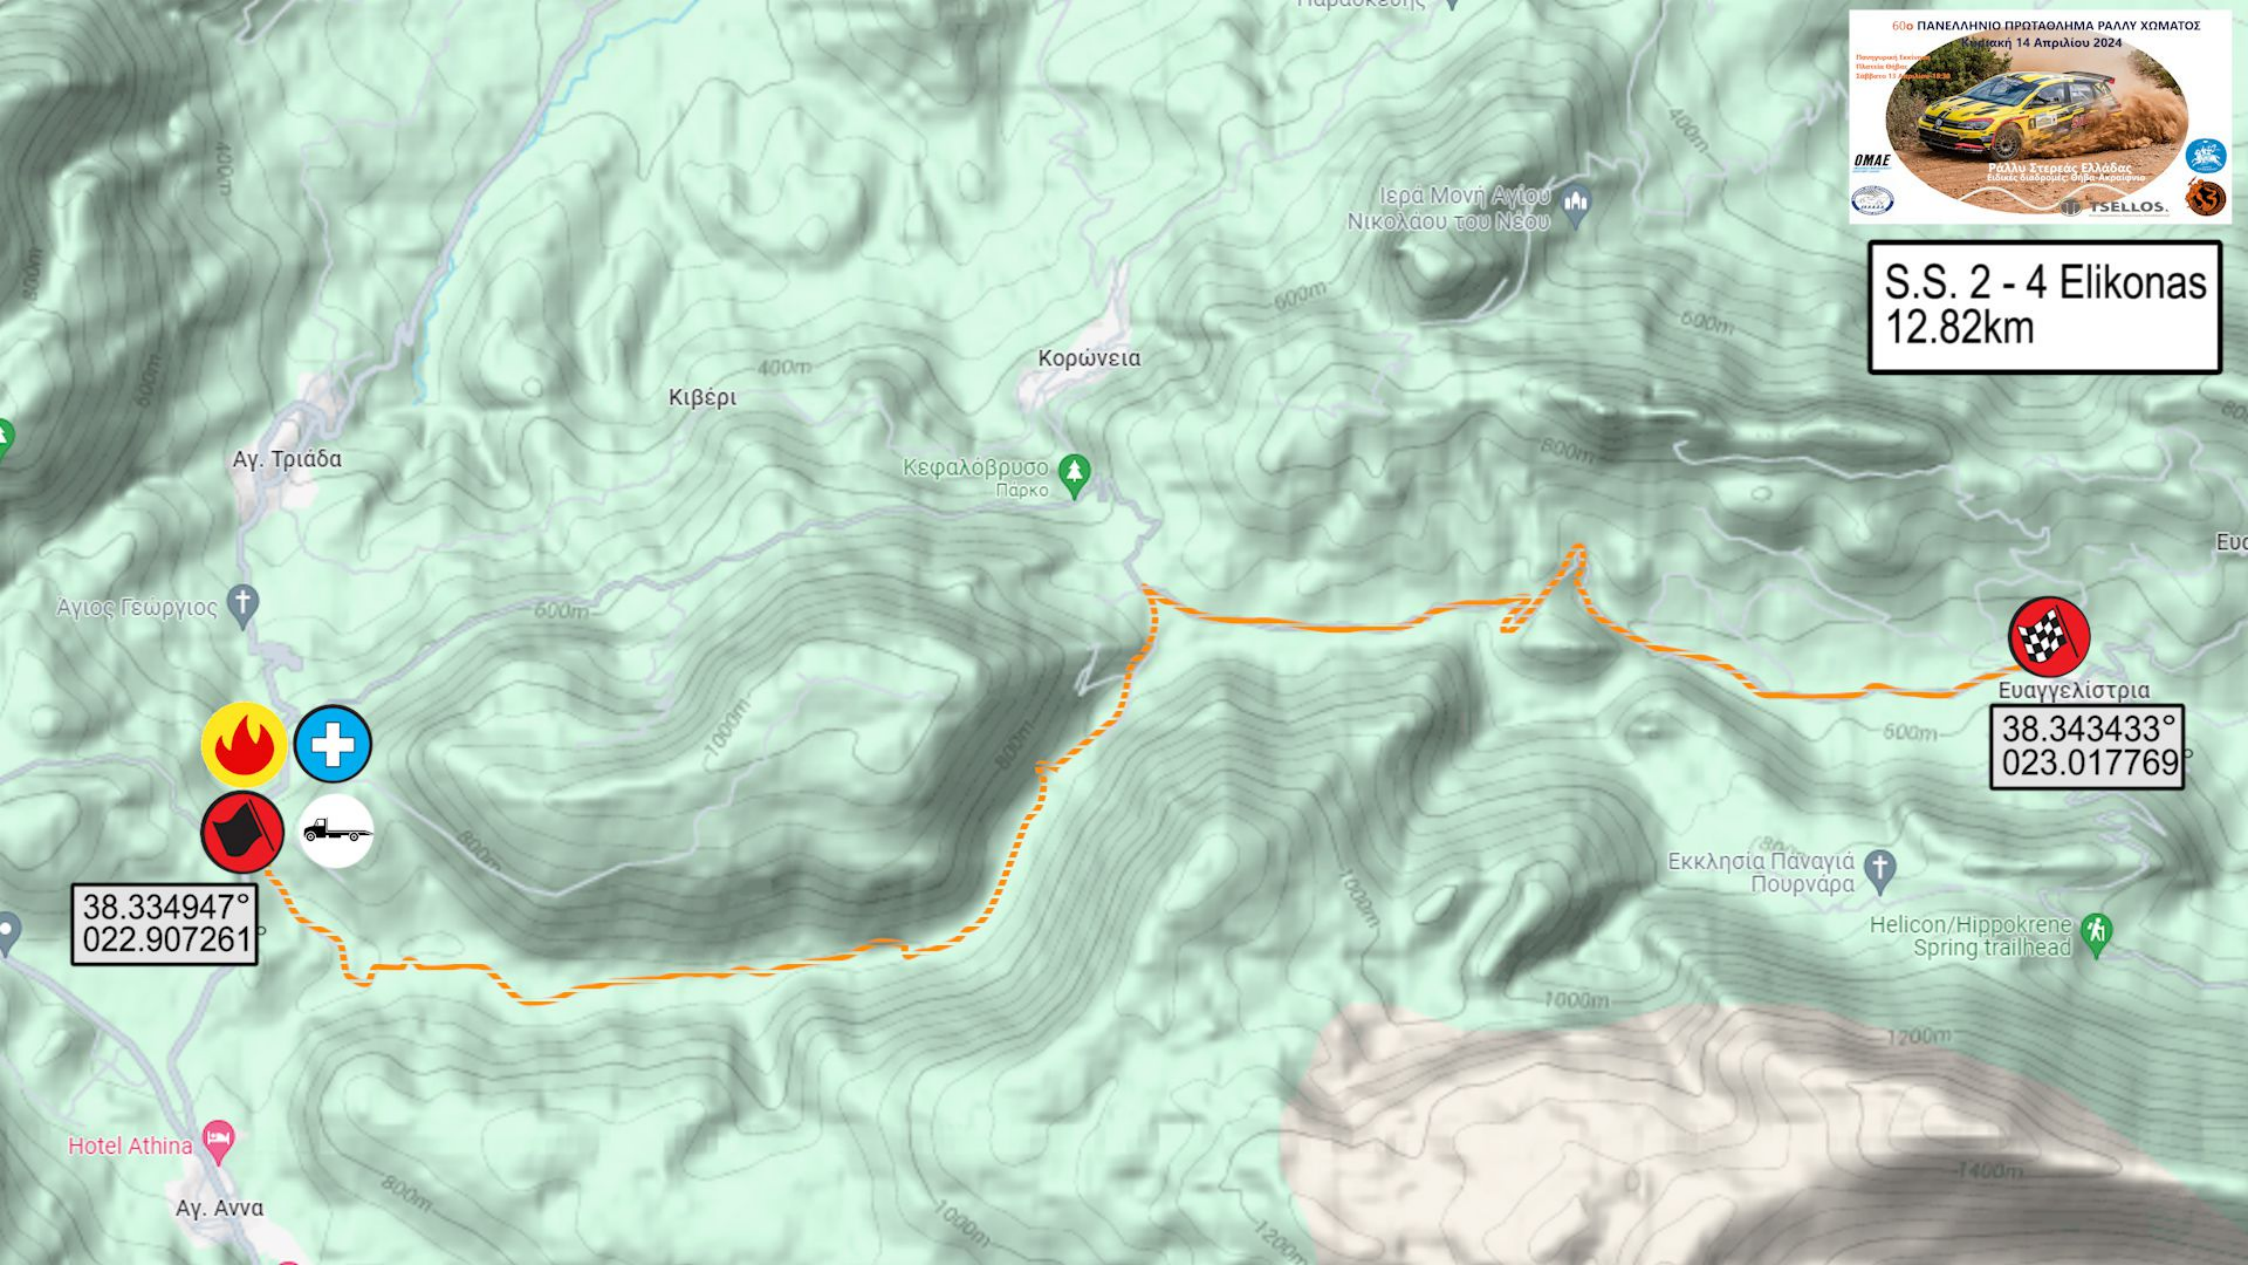

Ευαγγελίστρια
38.343433°
023.017769°

38.334947°
022.907261°

Agrotech S.A

Γενικό Νοσοκομείο Θήβας

Άγιος Γεώργιος

Αγρόκτημα Μασαγγούρα Ιωάννη
Προσωρινά κλειστό

Κοσμικό Κέντρο Μπάμπα Γιάννης

38.31083°
23.34616°

TSELLOS

S.S. 5 Moschopodi
14.53km

Νεοχωράκι

ΚΑΤΣΕΛΗΣ ΑΕ
Συσκευαστήριο...

Αρχαιολογικό Μουσείο Θηβών

Θήβα

Κάστρο

Ladokola