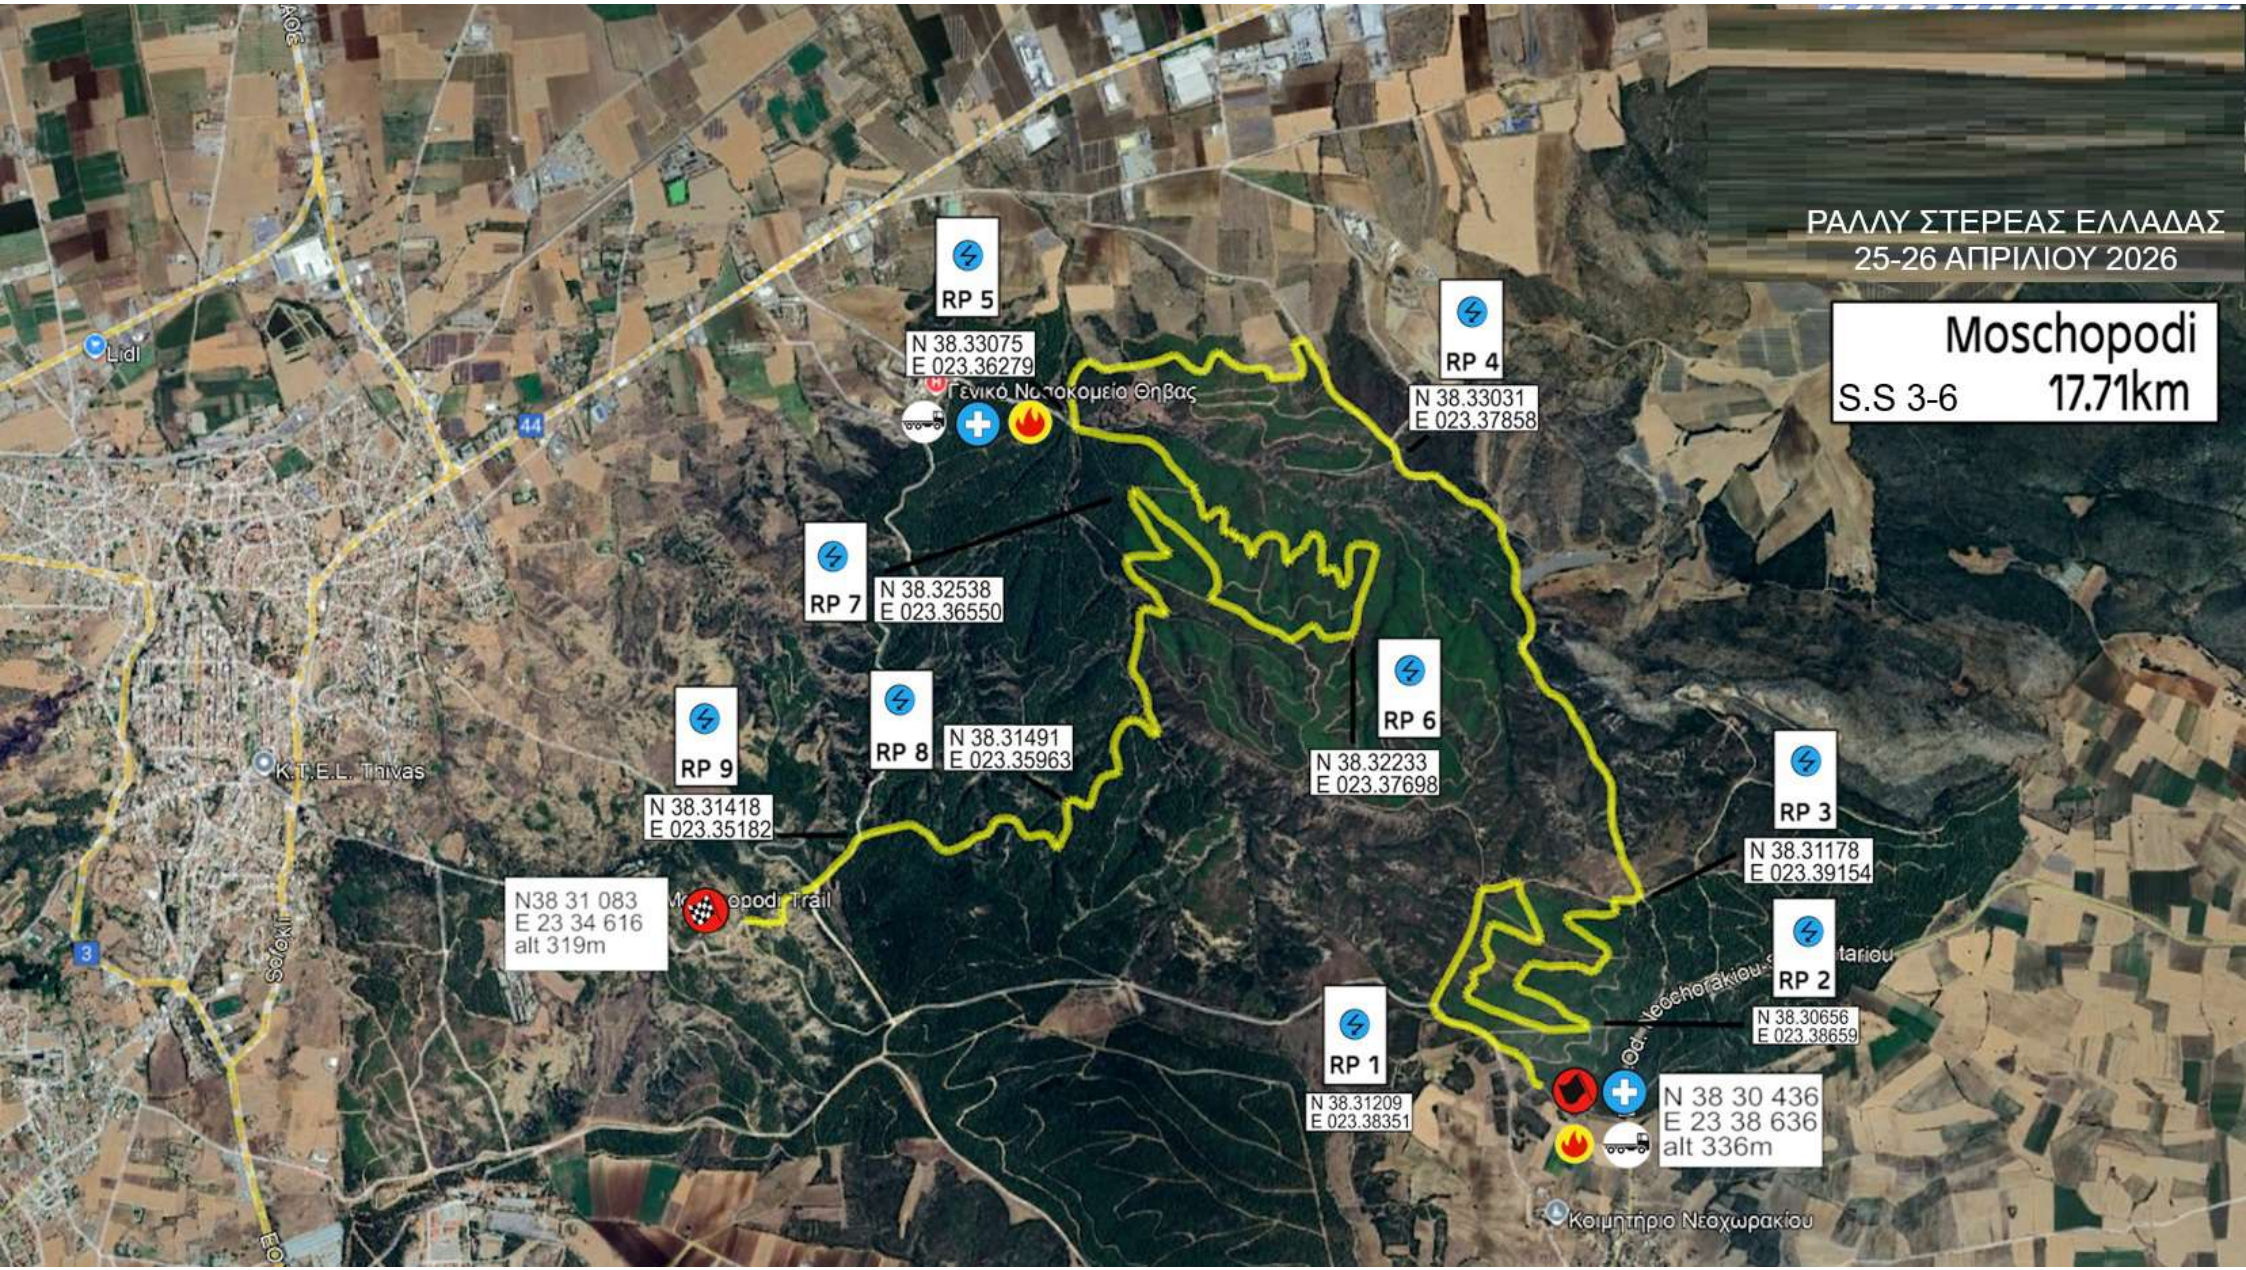

ΡΑΛΛΥ ΣΤΕΡΕΑΣ ΕΛΛΑΔΑΣ  
25-26 ΑΠΡΙΛΙΟΥ 2026

Moschopodi  
S.S 3-6 17.71km

RP 5

N 38.33075  
E 023.36279

Γενικό Νοσοκομείο Θηβας

RP 4

N 38.33031  
E 023.37858

RP 7

N 38.32538  
E 023.36550

RP 8

N 38.31491  
E 023.35963

RP 6

N 38.32233  
E 023.37698

RP 9

N 38.31418  
E 023.35182

RP 3

N 38.31178  
E 023.39154

RP 2

N 38.30656  
E 023.38659

RP 1

N 38.31209  
E 023.38351

N38 31 083  
E 23 34 616  
alt 319m

N 38 30 436  
E 23 38 636  
alt 336m

Lidl

K.T.E.L. Thivas

Γενικό Νοσοκομείο Θηβας

Κοιμητήριο Νεοχωρακίου

Νεοχωρακίου

ταρίου

ΑΟΕ

Σοφοκλή

ΕΟ